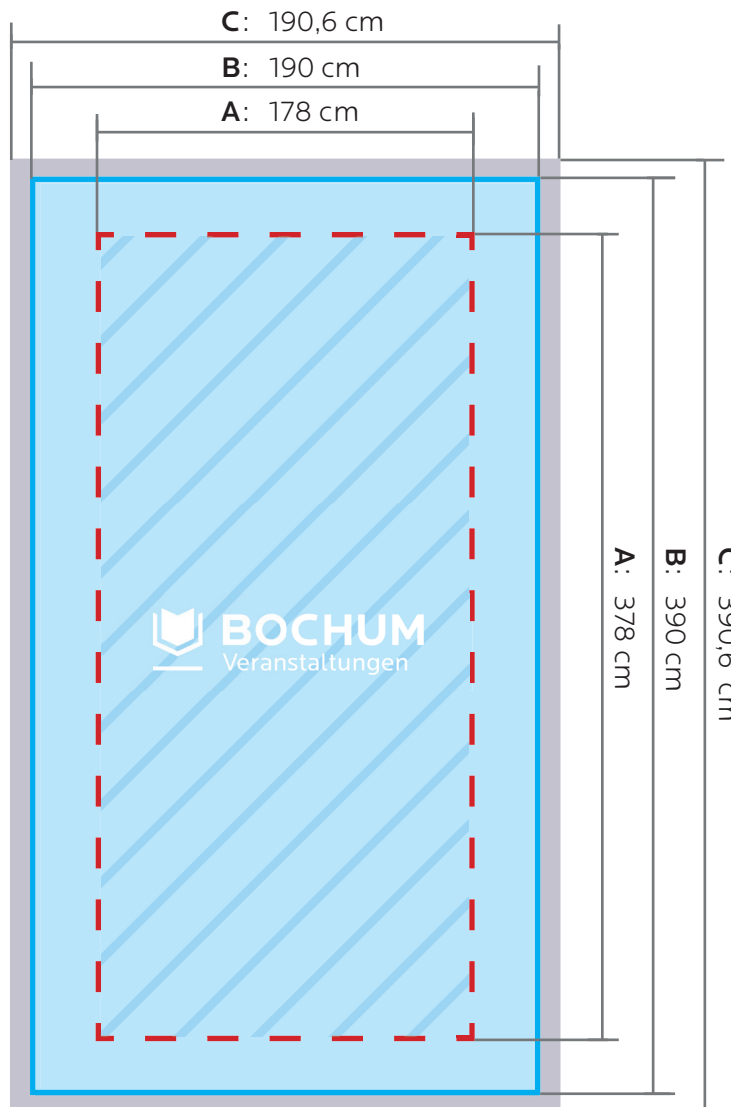

## Nischenbanner (Foyer West & Mitte innen)

 <b>A Sichtmaß:</b>	378 cm x 178 cm
 <b>B Endformat:</b>	390 cm x 190 cm
 <b>C Datenformat:</b>	390,6m x 190,6 cm

<b>D Sicherheitsabstand:</b>	6 cm
<b>E Beschnittzugabe:</b>	0,3 cm

### Hinweise:

- Anlieferung im Format PDF-X3 . Auflösung mind. 300 dpi
- Mehrseitige Dokumente chronologisch als eine PDF oder einzeln mit fortlaufenden Seitenzahlen
- Offene Daten bitte als „verpacktes “ Indesign-Dokument anliefern
- Bitte alle nicht benötigten Seiten aus der Datei löschen